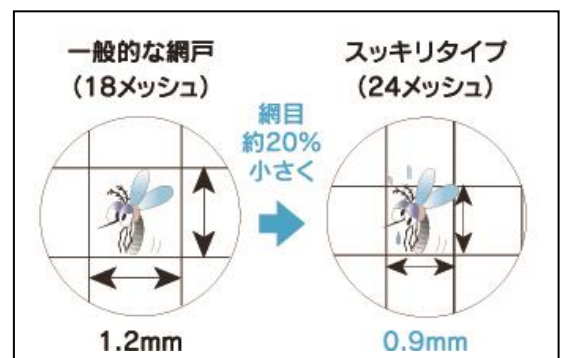

「後付けキット」は既存の網戸を「カートリッジ網戸」に変更できる製品。ビル・マンション用の網戸の場合、従来の「カートリッジ網戸」では網戸レールの形状によっては設置できない場合があったが「後付けキット」であれば、既存のネットをカートリッジ化するため、レールの相性に関係なく設置可能。

布製のやわらかなフレームが特長である「カジュアルタイプ」は清掃性に優れているが「スッキリタイプ」は枠がアルミ枠の近似色のスリムなハードフレームのため見た目がスッキリし、また、線径が細い24メッシュのため、眺望性がよく、18メッシュのカジュアルタイプにくらべ通風量も約20%多い。

近年、窓の開口に設置される網戸のメッシュ数が細かいものを求めるユーザーが多くなり、こういったユーザーの要望に応えたタイプになる。

ステンカラー

ブロンズ

シルバー

【製品ポイント】

- タテヨコの糸が極細だから見通しスッキリ

- タテヨコの糸が極細だから風通しアップ

- 一般的な防虫ネットに比べ目が細かく防虫性抜群です。