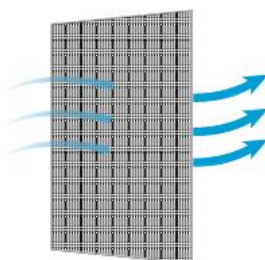

「後付けキット」は既存の網戸を「カートリッジ網戸」に変更できる製品。ビル・マンション用の網戸の場合、従来の「カートリッジ網戸」では網戸レールの形状によっては設置できない場合があったが「後付けキット」であれば、既存のネットをカートリッジ化するため、レールの相性に関係なく設置可能。

布製のやわらかなフレームが特長である「カジュアルタイプ」は清掃性に優れているが「スッキリタイプ」は枠がアルミ枠の近似色のスリムなハードフレームのため見た目がスッキリし、また、線径が細い24メッシュのため、眺望性がよく、18メッシュのカジュアルタイプにくらべ通風量も約20%多い。

近年、窓の開口に設置される網戸のメッシュ数が細かいものを求めるユーザーが多くなり、こういったユーザーの要望に応えたタイプになる。

ステンカラー

ブロンズ

シルバー

【製品ポイント】

- タテヨコの糸が極細だから見通しスッキリ

- タテヨコの糸が極細だから風通しアップ

- 一般的な防虫ネットに比べ目が細かく防虫性抜群です。