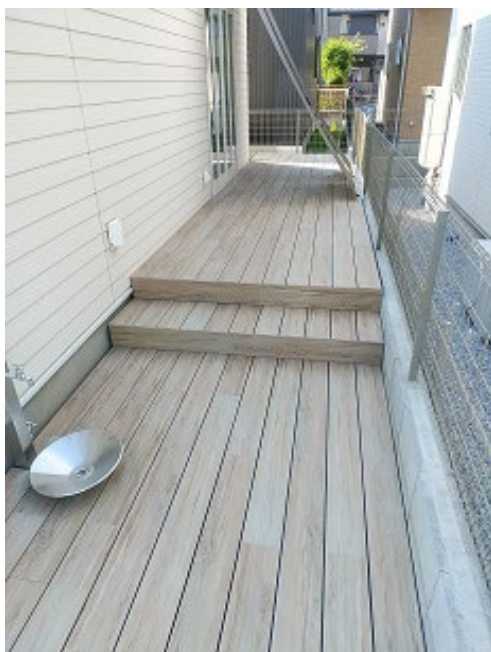

### ■ルポウッド階段セット

### ■ルポウッド幕板コーナーキャップ、幕板連結キャップ

■ ルポウッド・ELAVEL DECK 施工事例

群馬県 個人邸  
ルポウッドサンドベージュ/デッキシステム高床タイプ/デッキフェンス2本格子

東京都 集合住宅(改修)  
ルポウッドチャコールブラウン/  
(既設鋼製根太)

宮城県 保育園  
ELAVEL DECK 人工芝(アルミベース) (人工芝デッキのみ採用)

栃木県 老人ホーム  
ルポウッドチャコールブラウン/  
(鋼製根太・プラ束) /  
デッキフェンス2本格子