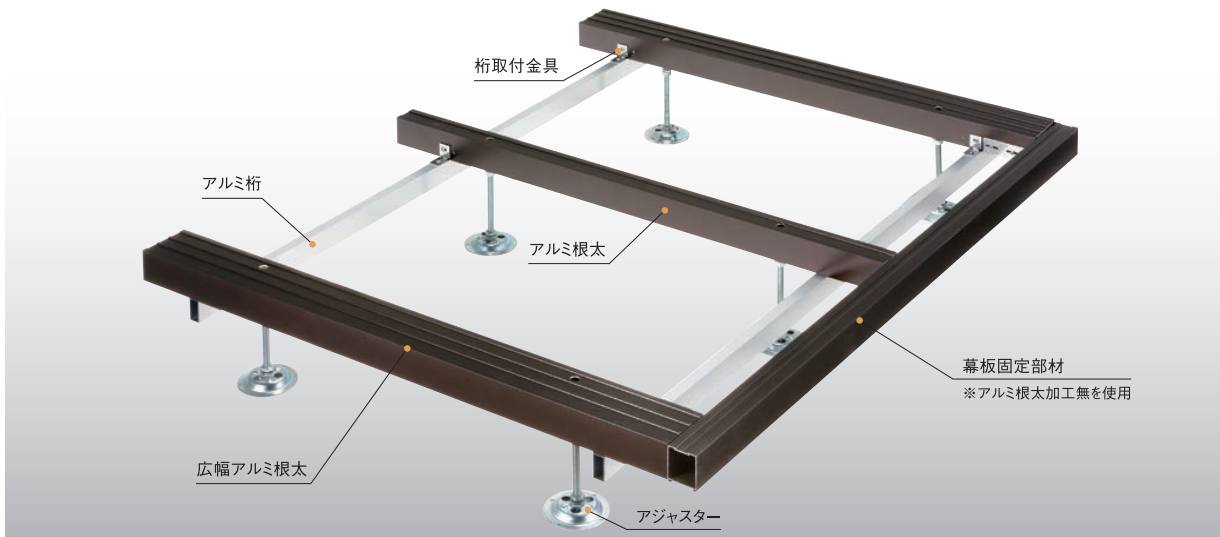

平素は格別のお引き立て誠にありがとうございます。弊社「エクステリアシリーズカタログ」(2022年6月改定分)におきまして、誤った記載箇所がございました。ご利用いただいておりますお客様には、ご迷惑をおかけしたことを深くお詫びし、訂正させていただきます。下記が訂正箇所になります。なお、WEBカタログにつきましては訂正された内容が掲載されております。

デッキ下地システム [レギュラータイプ]

下地高さh56~224mmに対応する下地材です。

デッキ下地システム レギュラータイプ 部材価格一覧表

セット部材

アルミ根太35セット(アジャスター付)※1

アジャスター付

45
35

〈色相〉DB(ダークブロンズ)

品番	下地高h寸法 (mm)	L寸法 (mm)				
		200~800	~1300	~1800	~2300	~2950
SKN2-36B	56≤h≤80	¥6,400-	¥7,600-	¥10,400-	¥12,400-	¥13,800-
SKN2-55B	76≤h≤100					

アルミ根太55セット(アジャスター付)※1

アジャスター付

45
55

〈色相〉DB(ダークブロンズ)

品番	下地高h寸法 (mm)	L寸法 (mm)				
		200~800	~1300	~1800	~2300	~2950
SKN2-73B	96≤h≤144	¥6,500-	¥7,800-	¥10,600-	¥12,700-	¥14,200-
SKN2-113B	134≤h≤184	¥6,800-	¥8,200-	¥11,200-	¥13,400-	¥14,900-
SKN2-153B	174≤h≤224	¥7,400-	8,600-	¥11,300-	¥14,400-	¥15,900-