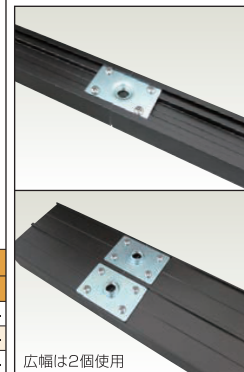

アルミ根太55セット(アジャスター付)※1

アジャスター付

45
55

〈色相〉DB(ダークブロンズ)

品番	下地高h寸法 (mm)	L寸法 (mm)				
		200~800	~1300	~1800	~2300	~2950
SKN2-73B	96≤h≤144	¥6,500-	¥7,800-	¥10,600-	¥12,700-	¥14,200-
SKN2-113B	134≤h≤184	¥6,800-	¥8,200-	¥11,200-	¥13,400-	¥14,900-
SKN2-153B	174≤h≤224	¥7,400-	8,600-	¥11,300-	¥14,400-	¥15,900-

根太を連結させる場合は根太連結金具を使用してください。

広幅アルミ根太35セット(アジャスター付)※1

アジャスター付

90
35

〈色相〉DB(ダークブロンズ)

品番	下地高h寸法 (mm)	L寸法 (mm)				
		200~800	~1300	~1800	~2300	~2950
SKN2-36BW	56≤h≤80	¥7,000-	¥8,700-	¥11,900-	¥14,100-	¥16,100-
SKN2-55BW	76≤h≤100					