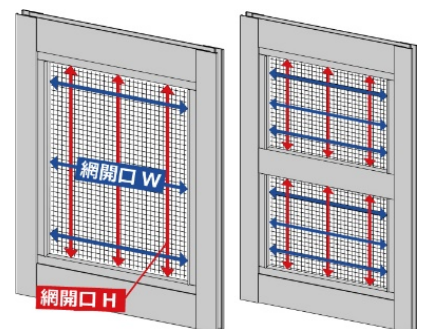

【製品概要】

- 製品名：カートリッジ網戸 後付けキット
- 色 相：シルバー、ステンカラー、ブロンズ、ブラック（全4色）
- 防虫網：ポリエステル製 24 メッシュ（ブラック色）
- 発売日：2017年6月6日 ※出荷開始日：2017年6月12日
- 価 格：12,100円（消費税・運送費・取付工事費除く）
  ※網開口 W800mm×網開口 H1000mm
- カタログ：<http://seiki.gr.meclib.jp/14006cartridgeato/book/index.html>