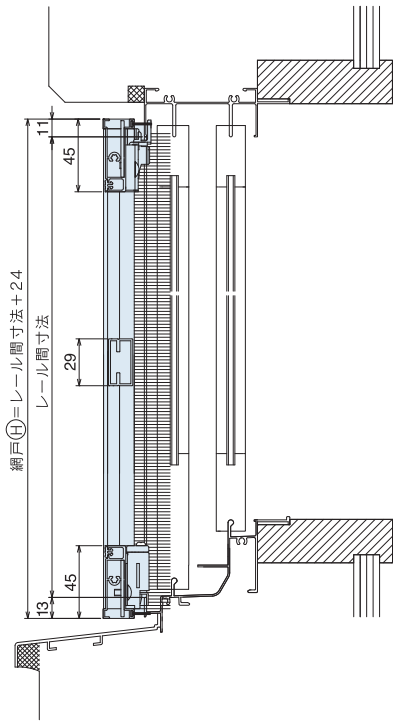

SAタイプ

[単板ガラス 納まり図]

SBタイプ

DA~DFタイプ

[複層ガラス 納まり図]

4枚建の場合

※4枚建の場合は網戸2枚分の幅寸法が網戸(W)となります。

網戸タイプ

タイプ	SA	SB	DA	DB	DC	DD	DE	DF
A	-	20 ~ 37	20 ~ 32	20 ~ 32	32 ~ 42	32 ~ 42	32 ~ 42	32 ~ 42
B	-	74 ~ 87	57 ~ 62	67 ~ 77	57 ~ 62	85 ~ 90	95 ~ 100	105 ~ 110