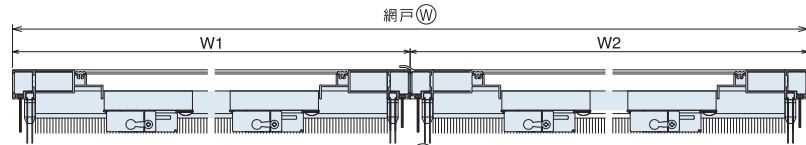

SAタイプ

[単板ガラス 納まり図]

SBタイプ

DA~DFタイプ

[複層ガラス 納まり図]

4枚建の場合

※4枚建の場合は網戸2枚分の幅寸法が網戸(W)となります。

網戸タイプ

タイプ	SA	SB	DA	DB	DC	DD	DE	DF
A	-	20 ~ 37	20 ~ 32	20 ~ 32	32 ~ 42	32 ~ 42	32 ~ 42	32 ~ 42
B	-	74 ~ 87	57 ~ 62	67 ~ 77	57 ~ 62	85 ~ 90	95 ~ 100	105 ~ 110