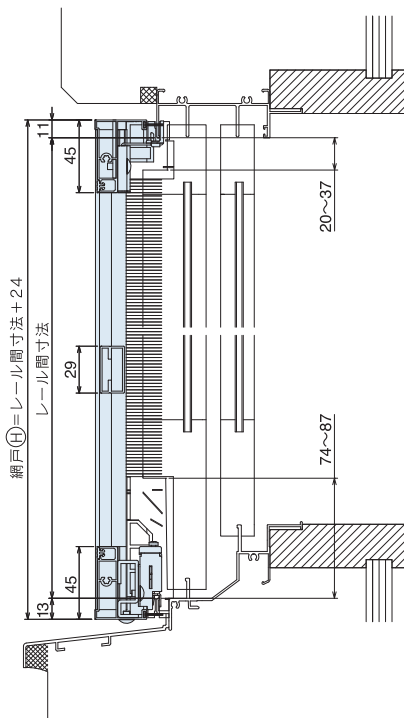

SAタイプ

[単板ガラス 納まり図]

SBタイプ

DA~DFタイプ

[複層ガラス 納まり図]

4枚建の場合

※4枚建の場合は網戸2枚分の幅寸法が網戸(W)となります。

網戸タイプ

タイプ	SA	SB	DA	DB	DC	DD	DE	DF
A	-	20 ~ 37	20 ~ 32	20 ~ 32	32 ~ 42	32 ~ 42	32 ~ 42	32 ~ 42
B	-	74 ~ 87	57 ~ 62	67 ~ 77	57 ~ 62	85 ~ 90	95 ~ 100	105 ~ 110