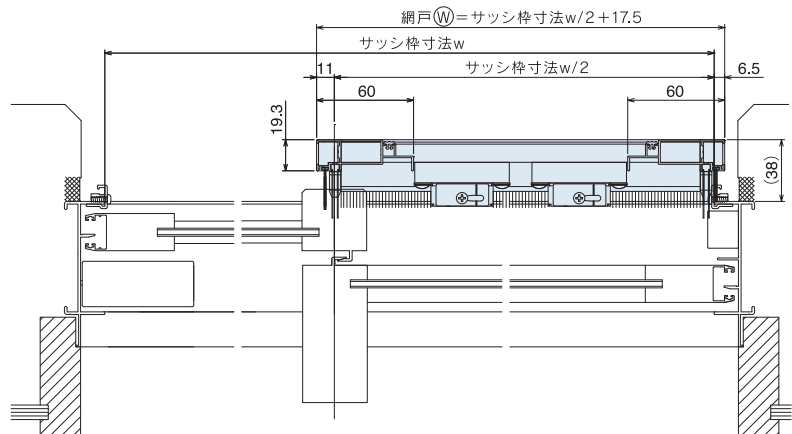

SAタイプ

[単板ガラス 納まり図]

SBタイプ

DA~DFタイプ

[複層ガラス 納まり図]

4枚建の場合

※4枚建の場合は網戸2枚分の幅寸法が網戸(W)となります。

網戸タイプ

タイプ	SA	SB	DA	DB	DC	DD	DE	DF
A	-	20 ~ 37	20 ~ 32	20 ~ 32	32 ~ 42	32 ~ 42	32 ~ 42	32 ~ 42
B	-	74 ~ 87	57 ~ 62	67 ~ 77	57 ~ 62	85 ~ 90	95 ~ 100	105 ~ 110