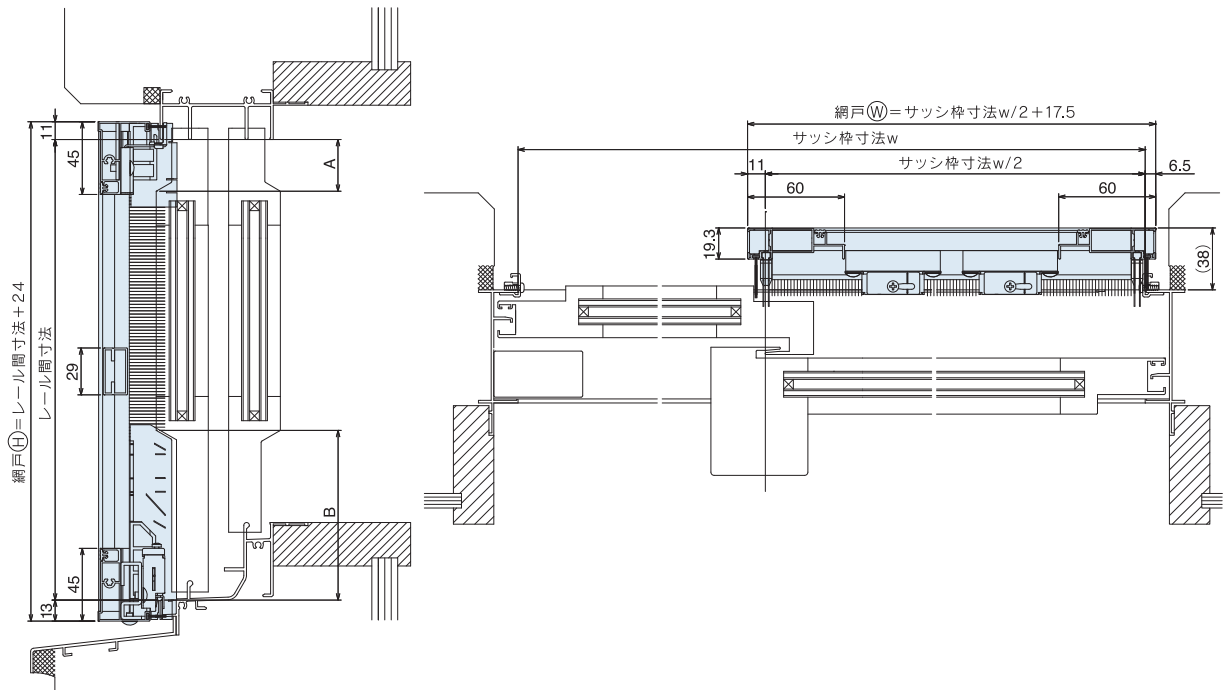

SAタイプ

[単板ガラス 納まり図]

SBタイプ

DA~DFタイプ

[複層ガラス 納まり図]

4枚建の場合

※4枚建の場合は網戸2枚分の幅寸法が網戸(W)となります。

網戸タイプ

タイプ	SA	SB	DA	DB	DC	DD	DE	DF
A	-	20 ~ 37	20 ~ 32	20 ~ 32	32 ~ 42	32 ~ 42	32 ~ 42	32 ~ 42
B	-	74 ~ 87	57 ~ 62	67 ~ 77	57 ~ 62	85 ~ 90	95 ~ 100	105 ~ 110