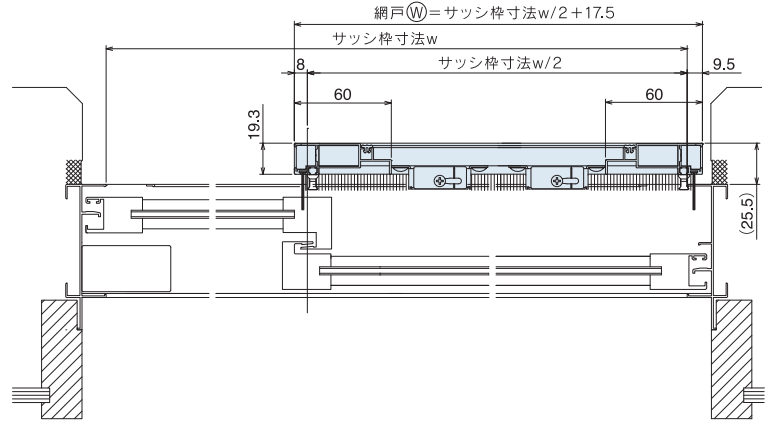

SAタイプ

[単板ガラス 納まり図]

SBタイプ

DA~DFタイプ

[複層ガラス 納まり図]

4枚建の場合

※4枚建の場合は網戸2枚分の幅寸法が網戸(W)となります。

網戸タイプ

タイプ	SA	SB	DA	DB	DC	DD	DE	DF
A	-	20 ~ 37	20 ~ 32	20 ~ 32	32 ~ 42	32 ~ 42	32 ~ 42	32 ~ 42
B	-	74 ~ 87	57 ~ 62	67 ~ 77	57 ~ 62	85 ~ 90	95 ~ 100	105 ~ 110