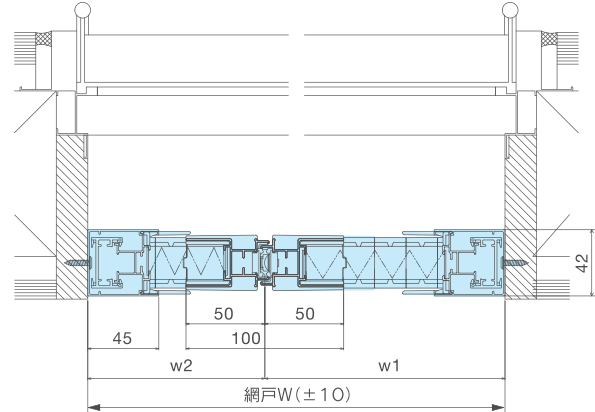

アルマーデフリー 納まり図

片引き・両引き

[縦断面納まり図]

片引き

[横断面納まり図]

両引き

[横断面納まり図]

($w1=w2$)

※ 中央での召し合わせとなります。

両引き

[横断面納まり図]

($w1 \neq w2$) ※ $2000 \geq w1 > w2 \geq 3000$

※ 中央以外の位置での召し合わせもできます。

オプション 納まり図

ドアクローザーカバー F3 型

[縦断面納まり図]

無目用補助枠 F3 型

[縦断面納まり図]

ドア用取付枠 F3 型

[縦断面納まり図]

[横断面納まり図]

方立補助枠

[縦断面納まり図]

[横断面納まり図]

玄関段差用部材

[横断面納まり図]