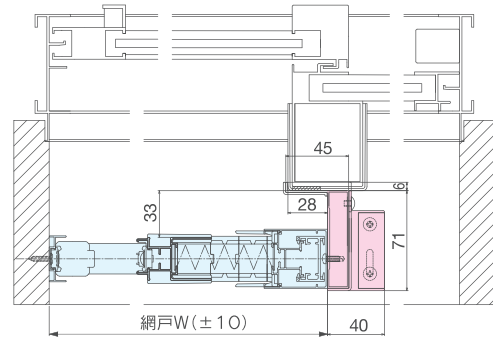

※ 中央での召し合わせとなります。

両引き

[横断面納まり図]

($w1 \neq w2$) ※ $2000 \geq w1 > w2 \geq 3000$

※ 中央以外の位置での召し合わせもできます。

オプション 納まり図

ドアクローザーカバー F3 型

[縦断面納まり図]

無目用補助枠 F3 型

[縦断面納まり図]

ドア用取付枠 F3 型

[縦断面納まり図]

[横断面納まり図]

方立補助枠

[縦断面納まり図]

[横断面納まり図]

玄関段差用部材

[横断面納まり図]