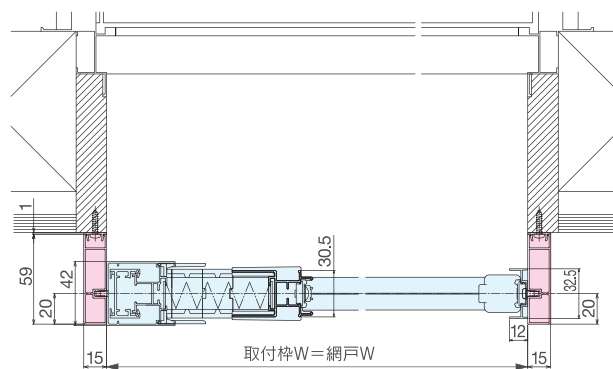

※ 中央での召し合わせとなります。

両引き

[横断面納まり図]

($w1 \neq w2$) ※ $2000 \geq w1 > w2 \geq 3000$

※ 中央以外の位置での召し合わせもできます。

オプション 納まり図

ドアクローザーカバー F3 型

[縦断面納まり図]

無目用補助枠 F3 型

[縦断面納まり図]

ドア用取付枠 F3 型

[縦断面納まり図]

[横断面納まり図]

方立補助枠

[縦断面納まり図]

[横断面納まり図]

玄関段差用部材

[横断面納まり図]