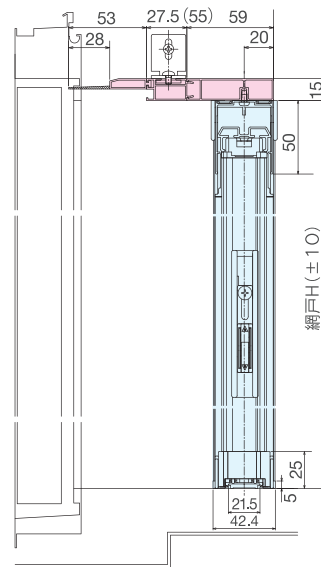

アルマーデフリー 納まり図

片引き・両引き

[縦断面納まり図]

片引き

[横断面納まり図]

両引き

[横断面納まり図]

($w1=w2$)

※ 中央での召し合わせとなります。

両引き

[横断面納まり図]

($w1 \neq w2$) ※ $2000 \geq w1 > w2 \geq 3000$

※ 中央以外の位置での召し合わせもできます。

オプション 納まり図

ドアクローザーカバー F3 型

[縦断面納まり図]

無目用補助枠 F3 型

[縦断面納まり図]

ドア用取付枠 F3 型

[縦断面納まり図]

[横断面納まり図]

方立補助枠

[縦断面納まり図]

[横断面納まり図]

玄関段差用部材

[横断面納まり図]