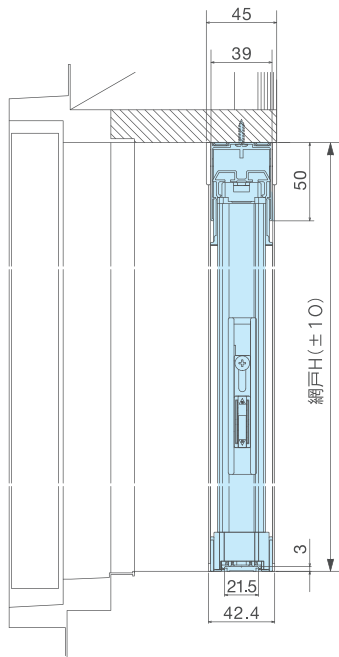

アルマーデフリー 納まり図

片引き・両引き

[縦断面納まり図]

片引き

[横断面納まり図]

両引き

[横断面納まり図]

($w1=w2$)

※ 中央での召し合わせとなります。

両引き

[横断面納まり図]

($w1 \neq w2$) ※ $2000 \geq w1 > w2 \geq 3000$

※ 中央以外の位置での召し合わせもできます。

オプション 納まり図

ドアクローザーカバー F3 型

[縦断面納まり図]

無目用補助枠 F3 型

[縦断面納まり図]

ドア用取付枠 F3 型

[縦断面納まり図]

[横断面納まり図]

方立補助枠

[縦断面納まり図]

[横断面納まり図]

玄関段差用部材

[横断面納まり図]