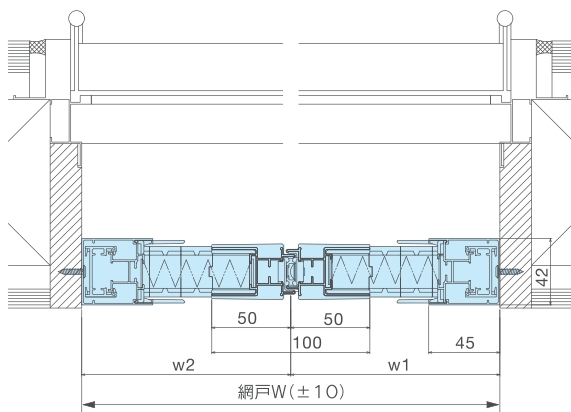

アルマーデフリー 納まり図

片引き・両引き

[縦断面納まり図]

片引き

[横断面納まり図]

両引き

[横断面納まり図]

($w1=w2$)

※ 中央での召し合わせとなります。

両引き

[横断面納まり図]

($w1 \neq w2$) ※ $2000 \geq w1 > w2 \geq 3000$

※ 中央以外の位置での召し合わせもできます。

オプション 納まり図

ドアクローザーカバー F3 型

[縦断面納まり図]

無目用補助枠 F3 型

[縦断面納まり図]

ドア用取付枠 F3 型

[縦断面納まり図]

[横断面納まり図]

方立補助枠

[縦断面納まり図]

[横断面納まり図]

玄関段差用部材

[横断面納まり図]