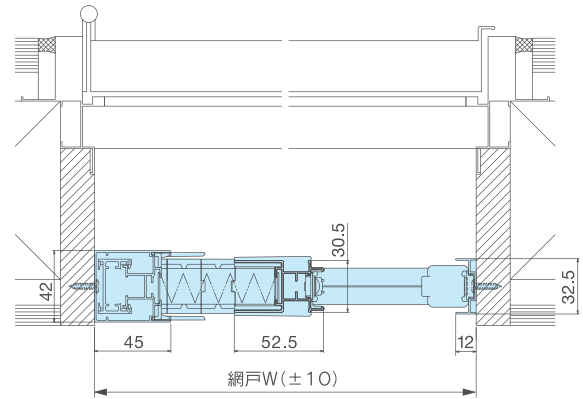

アルマーデフリー 納まり図

片引き・両引き

[縦断面納まり図]

片引き

[横断面納まり図]

両引き

[横断面納まり図]

($w1=w2$)

※ 中央での召し合わせとなります。

両引き

[横断面納まり図]

($w1 \neq w2$) ※ $2000 \geq w1 > w2 \geq 3000$

※ 中央以外の位置での召し合わせもできます。

オプション 納まり図

ドアクローザーカバー F3 型

[縦断面納まり図]

玄関段差用部材

[横断面納まり図]