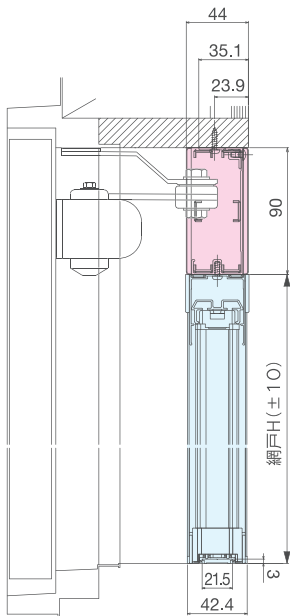

アルマーデフリー 納まり図

片引き・両引き

[縦断面納まり図]

片引き

[横断面納まり図]

両引き

[横断面納まり図]

($w1=w2$)

※ 中央での召し合わせとなります。

両引き

[横断面納まり図]

($w1 \neq w2$) ※ $2000 \geq w1 > w2 \geq 3000$

※ 中央以外の位置での召し合わせもできます。

オプション 納まり図

ドアクローザーカバー F3 型

[縦断面納まり図]

無目用補助枠 F3 型

[縦断面納まり図]

ドア用取付枠 F3 型

[縦断面納まり図]

[横断面納まり図]

方立補助枠

[縦断面納まり図]

[横断面納まり図]

玄関段差用部材

[横断面納まり図]