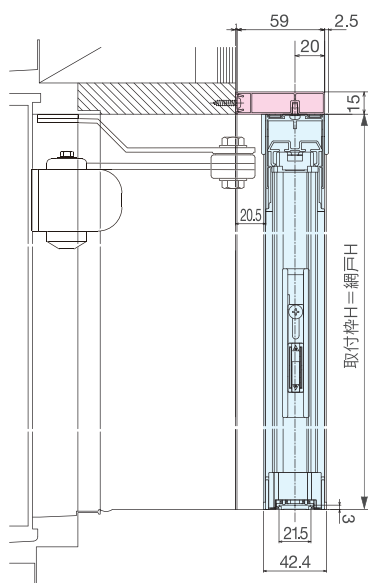

アルマーデフリー 納まり図

片引き・両引き

[縦断面納まり図]

片引き

[横断面納まり図]

両引き

[横断面納まり図]

($w1=w2$)

※ 中央での召し合わせとなります。

両引き

[横断面納まり図]

($w1 \neq w2$) ※ $2000 \geq w1 > w2 \geq 3000$

※ 中央以外の位置での召し合わせもできます。

オプション 納まり図

ドアクローザーカバー F3 型

[縦断面納まり図]

無目用補助枠 F3 型

[縦断面納まり図]

ドア用取付枠 F3 型

[縦断面納まり図]

[横断面納まり図]

方立補助枠

[縦断面納まり図]

[横断面納まり図]

玄関段差用部材

[横断面納まり図]