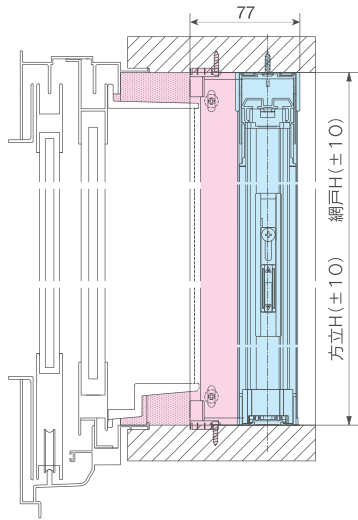

アルマーデフリー 納まり図

片引き・両引き

[縦断面納まり図]

片引き

[横断面納まり図]

両引き

[横断面納まり図]

($w1=w2$)

※ 中央での召し合わせとなります。

両引き

[横断面納まり図]

($w1 \neq w2$) ※ $2000 \geq w1 > w2 \geq 3000$

※ 中央以外の位置での召し合わせもできます。

オプション 納まり図

ドアクローザーカバー F3 型

[縦断面納まり図]

無目用補助枠 F3 型

[縦断面納まり図]

ドア用取付枠 F3 型

[縦断面納まり図]

[横断面納まり図]

方立補助枠

[縦断面納まり図]

[横断面納まり図]

玄関段差用部材

[横断面納まり図]