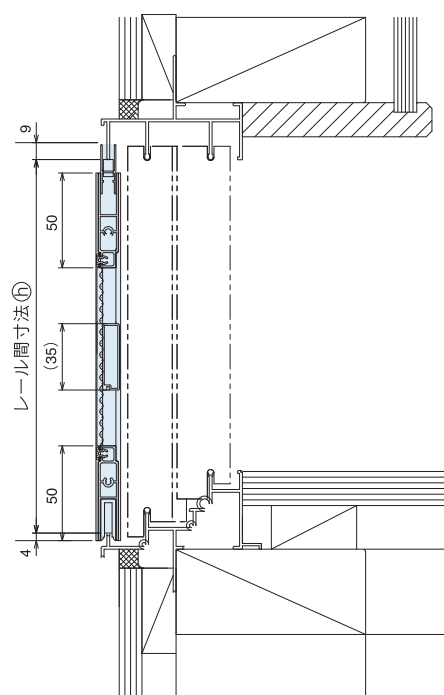

窓タイプ

[縦断面納まり図]

[横断面納まり図]

4枚建て召合せ部(窓タイプ)

テラスタイプ

〔 縦断面納まり図 〕

〔 横断面納まり図 〕

4枚建て召合せ部(テラスタイプ)