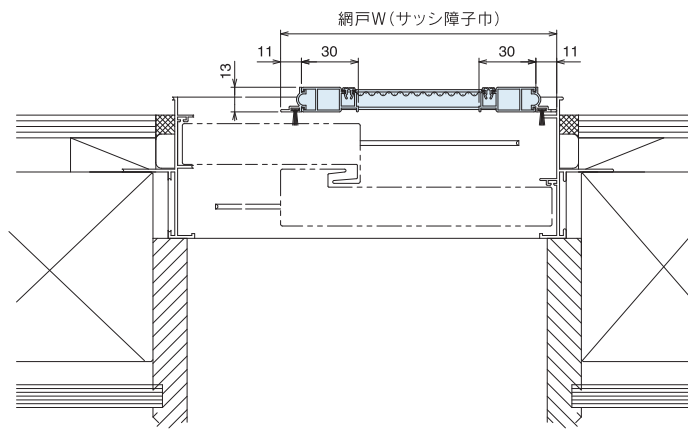

窓タイプ

[縦断面納まり図]

[横断面納まり図]

4枚建て召合せ部(窓タイプ)

テラスタイプ

〔 縦断面納まり図 〕

〔 横断面納まり図 〕

4枚建て召合せ部(テラスタイプ)