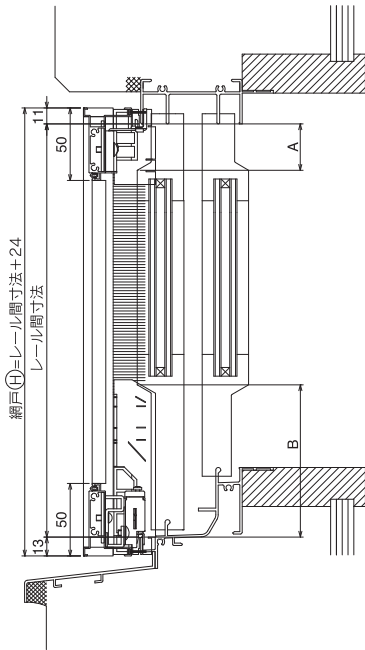

[単板ガラス 納まり図]

SAタイプ

窓タイプ

テラスタイプ

SBタイプ

窓タイプ

テラスタイプ

[複層ガラス 納まり図]

DA~DFタイプ

窓タイプ

テラスタイプ

4枚建の場合

※4枚建の場合は網戸2枚分の幅寸法が網戸(W)となります。

網戸タイプ

タイプ	SA	SB	DA	DB	DC	DD	DE	DF
A	-	20 ~ 37	20 ~ 32	20 ~ 32	32 ~ 42	32 ~ 42	32 ~ 42	32 ~ 42
B	-	74 ~ 87	57 ~ 62	67 ~ 77	57 ~ 62	85 ~ 90	95 ~ 100	105 ~ 110
製品断面								
ガラスタイプ	単板ガラス対応			複層ガラス対応				