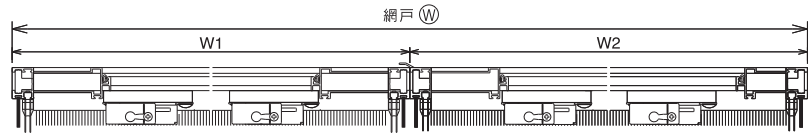

DA~DFタイプ

窓タイプ

テラスタイプ

4枚建の場合

※4枚建の場合は網戸2枚分の幅寸法が網戸(W)となります。

網戸タイプ

タイプ	SA	SB	DA	DB	DC	DD	DE	DF
A	-	20 ~ 37	20 ~ 32	20 ~ 32	32 ~ 42	32 ~ 42	32 ~ 42	32 ~ 42
B	-	74 ~ 87	57 ~ 62	67 ~ 77	57 ~ 62	85 ~ 90	95 ~ 100	105 ~ 110
製品断面								
ガラスタイプ	単板ガラス対応			複層ガラス対応				