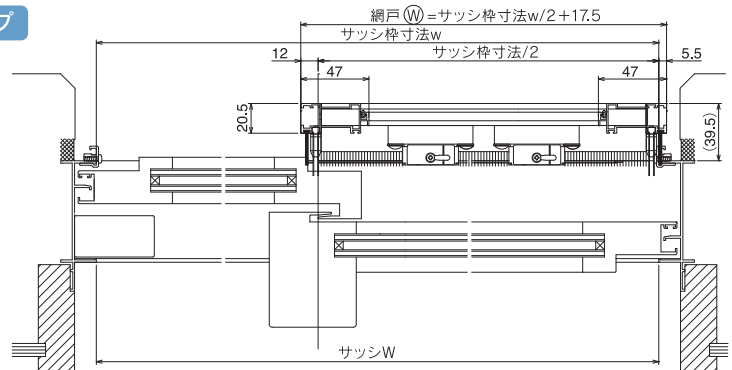

[単板ガラス 納まり図]

SAタイプ

窓タイプ

テラスタイプ

SBタイプ

窓タイプ

テラスタイプ

[複層ガラス 納まり図]

DA~DFタイプ

窓タイプ

テラスタイプ

4枚建の場合

※4枚建の場合は網戸2枚分の幅寸法が網戸(W)となります。

網戸タイプ

タイプ	SA	SB	DA	DB	DC	DD	DE	DF
A	-	20 ~ 37	20 ~ 32	20 ~ 32	32 ~ 42	32 ~ 42	32 ~ 42	32 ~ 42
B	-	74 ~ 87	57 ~ 62	67 ~ 77	57 ~ 62	85 ~ 90	95 ~ 100	105 ~ 110
製品断面								
ガラスタイプ	単板ガラス対応			複層ガラス対応				