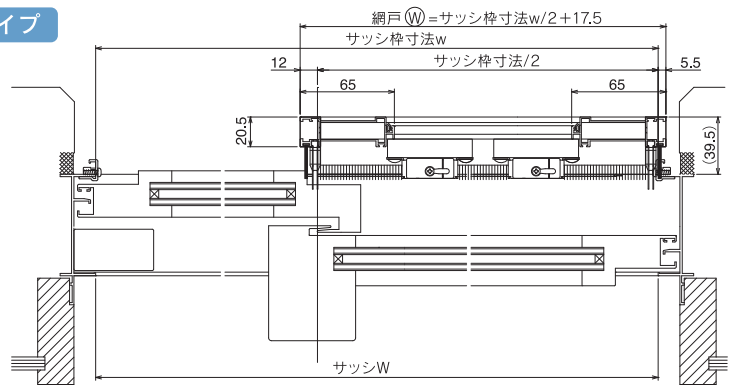

[単板ガラス 納まり図]

SAタイプ

窓タイプ

テラスタイプ

SBタイプ

窓タイプ

テラスタイプ

[複層ガラス 納まり図]

DA~DFタイプ

窓タイプ

テラスタイプ

4枚建の場合

※4枚建の場合は網戸2枚分の幅寸法が網戸(W)となります。

網戸タイプ

タイプ	SA	SB	DA	DB	DC	DD	DE	DF
A	-	20 ~ 37	20 ~ 32	20 ~ 32	32 ~ 42	32 ~ 42	32 ~ 42	32 ~ 42
B	-	74 ~ 87	57 ~ 62	67 ~ 77	57 ~ 62	85 ~ 90	95 ~ 100	105 ~ 110
製品断面								
ガラスタイプ	単板ガラス対応			複層ガラス対応				