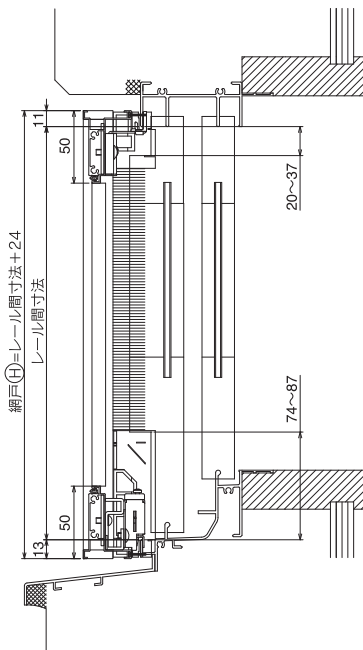

[単板ガラス 納まり図]

SAタイプ

窓タイプ

テラスタイプ

SBタイプ

窓タイプ

テラスタイプ

[複層ガラス 納まり図]

DA~DFタイプ

窓タイプ

テラスタイプ

4枚建の場合

※4枚建の場合は網戸2枚分の幅寸法が網戸(W)となります。

網戸タイプ

タイプ	SA	SB	DA	DB	DC	DD	DE	DF
A	-	20 ~ 37	20 ~ 32	20 ~ 32	32 ~ 42	32 ~ 42	32 ~ 42	32 ~ 42
B	-	74 ~ 87	57 ~ 62	67 ~ 77	57 ~ 62	85 ~ 90	95 ~ 100	105 ~ 110
製品断面								
ガラスタイプ	単板ガラス対応			複層ガラス対応				