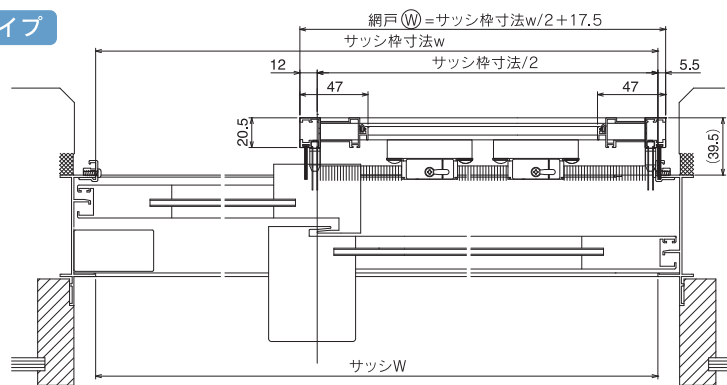

[単板ガラス 納まり図]

SAタイプ

窓タイプ

テラスタイプ

SBタイプ

窓タイプ

テラスタイプ

[複層ガラス 納まり図]

DA~DFタイプ

窓タイプ

テラスタイプ

4枚建の場合

※4枚建の場合は網戸2枚分の幅寸法が網戸(W)となります。

網戸タイプ

タイプ	SA	SB	DA	DB	DC	DD	DE	DF
A	-	20 ~ 37	20 ~ 32	20 ~ 32	32 ~ 42	32 ~ 42	32 ~ 42	32 ~ 42
B	-	74 ~ 87	57 ~ 62	67 ~ 77	57 ~ 62	85 ~ 90	95 ~ 100	105 ~ 110
製品断面								
ガラスタイプ	単板ガラス対応			複層ガラス対応				