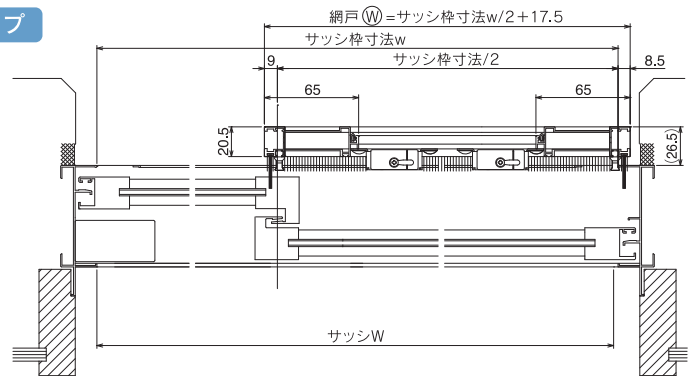

[単板ガラス 納まり図]

SAタイプ

窓タイプ

テラスタイプ

SBタイプ

窓タイプ

テラスタイプ

[複層ガラス 納まり図]

DA~DFタイプ

窓タイプ

テラスタイプ

4枚建の場合

※4枚建の場合は網戸2枚分の幅寸法が網戸(W)となります。

網戸タイプ

タイプ	SA	SB	DA	DB	DC	DD	DE	DF
A	-	20 ~ 37	20 ~ 32	20 ~ 32	32 ~ 42	32 ~ 42	32 ~ 42	32 ~ 42
B	-	74 ~ 87	57 ~ 62	67 ~ 77	57 ~ 62	85 ~ 90	95 ~ 100	105 ~ 110
製品断面								
ガラスタイプ	単板ガラス対応			複層ガラス対応				