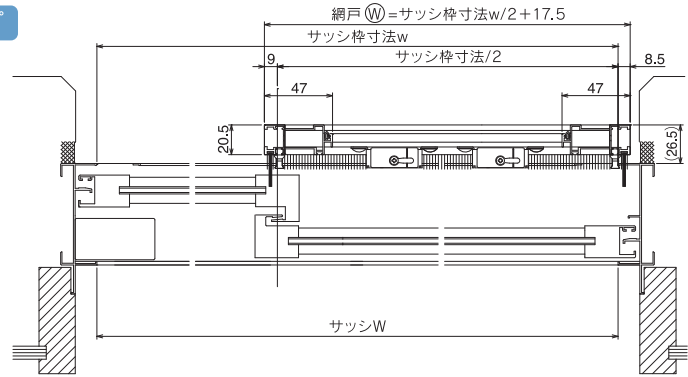

[単板ガラス 納まり図]

SAタイプ

窓タイプ

テラスタイプ

SBタイプ

窓タイプ

テラスタイプ

[複層ガラス 納まり図]

DA~DFタイプ

窓タイプ

テラスタイプ

4枚建の場合

※4枚建の場合は網戸2枚分の幅寸法が網戸(W)となります。

網戸タイプ

タイプ	SA	SB	DA	DB	DC	DD	DE	DF
A	-	20 ~ 37	20 ~ 32	20 ~ 32	32 ~ 42	32 ~ 42	32 ~ 42	32 ~ 42
B	-	74 ~ 87	57 ~ 62	67 ~ 77	57 ~ 62	85 ~ 90	95 ~ 100	105 ~ 110
製品断面								
ガラスタイプ	単板ガラス対応			複層ガラス対応				