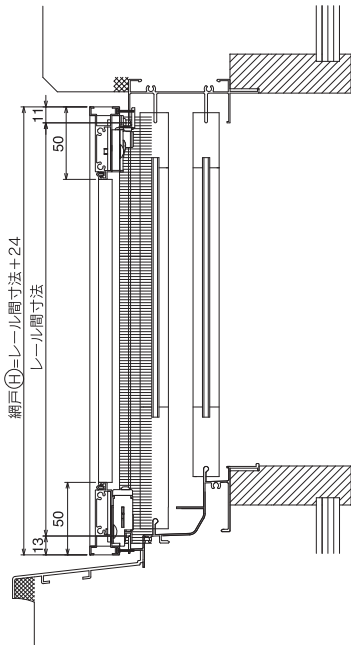

[単板ガラス 納まり図]

SAタイプ

窓タイプ

テラスタイプ

SBタイプ

窓タイプ

テラスタイプ

[複層ガラス 納まり図]

DA~DFタイプ

窓タイプ

テラスタイプ

4枚建の場合

※4枚建の場合は網戸2枚分の幅寸法が網戸(W)となります。

網戸タイプ

タイプ	SA	SB	DA	DB	DC	DD	DE	DF
A	-	20 ~ 37	20 ~ 32	20 ~ 32	32 ~ 42	32 ~ 42	32 ~ 42	32 ~ 42
B	-	74 ~ 87	57 ~ 62	67 ~ 77	57 ~ 62	85 ~ 90	95 ~ 100	105 ~ 110
製品断面								
ガラスタイプ	単板ガラス対応			複層ガラス対応				