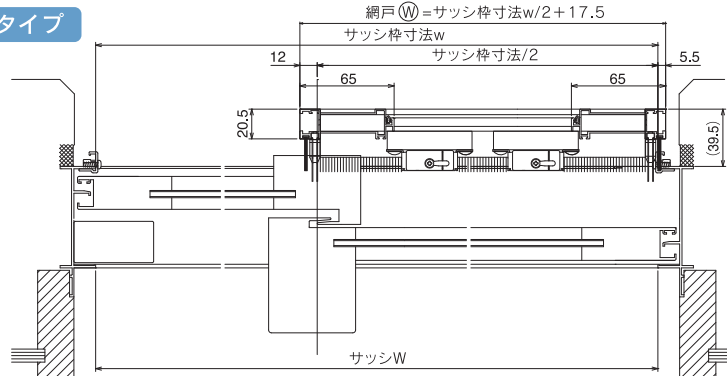

[単板ガラス 納まり図]

SAタイプ

窓タイプ

テラスタイプ

SBタイプ

窓タイプ

テラスタイプ

[複層ガラス 納まり図]

DA~DFタイプ

窓タイプ

テラスタイプ

4枚建の場合

※4枚建の場合は網戸2枚分の幅寸法が網戸(W)となります。

網戸タイプ

タイプ	SA	SB	DA	DB	DC	DD	DE	DF
A	-	20 ~ 37	20 ~ 32	20 ~ 32	32 ~ 42	32 ~ 42	32 ~ 42	32 ~ 42
B	-	74 ~ 87	57 ~ 62	67 ~ 77	57 ~ 62	85 ~ 90	95 ~ 100	105 ~ 110
製品断面								
ガラスタイプ	単板ガラス対応			複層ガラス対応				