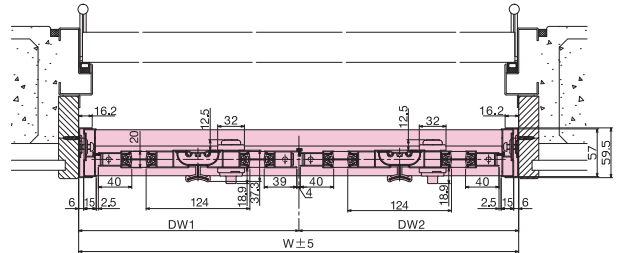

スチールメッシュタイプ

VVタイプ [横断面図]

アルミパンチングタイプ

スチールメッシュタイプ

ドアクローザーカバー

[縦断面図]

目かくしパネル

[縦断面図]

玄関段差用部材

[横断面図]