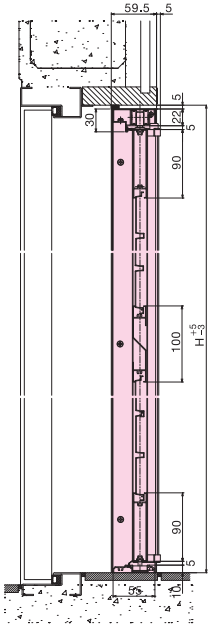

Vタイプ・VFタイプ・VVタイプ [縦断面図]

アルミパンチングHVタイプ

スチールメッシュタイプ

Vタイプ [横断面図]

アルミパンチングタイプ

スチールメッシュタイプ

VFタイプ [横断面図]

アルミパンチングタイプ

スチールメッシュタイプ

VVタイプ [横断面図]

アルミパンチングタイプ

スチールメッシュタイプ

ドアクローザーカバー

[縦断面図]

目かくしパネル

[縦断面図]

玄関段差用部材

[横断面図]