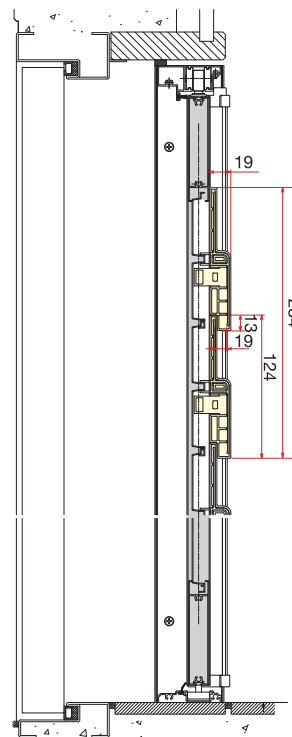

Vタイプ・VFタイプ・VVタイプ [縦断面図]

アルミパンチングHVタイプ

スチールメッシュタイプ

Vタイプ [横断面図]

アルミパンチングタイプ

スチールメッシュタイプ

VFタイプ [横断面図]

アルミパンチングタイプ

スチールメッシュタイプ

VVタイプ [横断面図]

アルミパンチングタイプ

スチールメッシュタイプ

ドアクローザーカバー

[縦断面図]

目かくしパネル

[縦断面図]

玄関段差用部材

[横断面図]