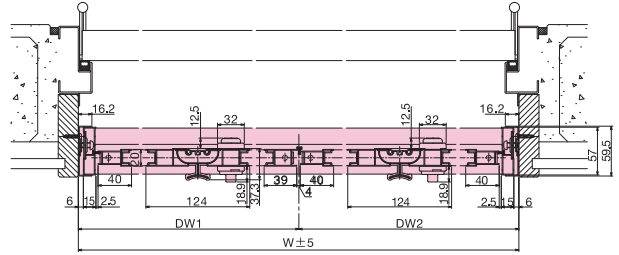

Vタイプ・VFタイプ・VVタイプ [縦断面図]

アルミパンチングHVタイプ

スチールメッシュタイプ

Vタイプ [横断面図]

アルミパンチングタイプ

スチールメッシュタイプ

VFタイプ [横断面図]

アルミパンチングタイプ

スチールメッシュタイプ

VVタイプ [横断面図]

アルミパンチングタイプ

スチールメッシュタイプ

ドアクローザーカバー

[縦断面図]

目かくしパネル

[縦断面図]

玄関段差用部材

[横断面図]