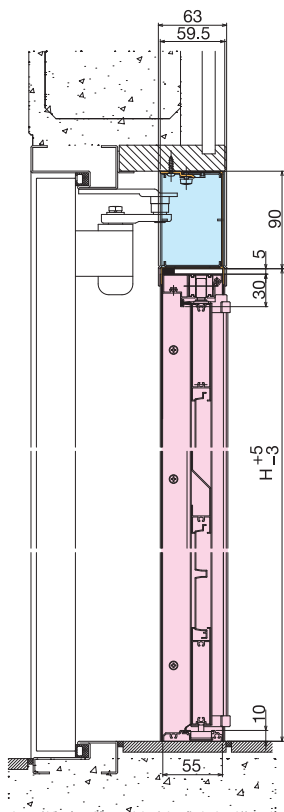

Vタイプ・VFタイプ・VVタイプ [縦断面図]

アルミパンチングHVタイプ

スチールメッシュタイプ

Vタイプ [横断面図]

アルミパンチングタイプ

スチールメッシュタイプ

VFタイプ [横断面図]

アルミパンチングタイプ

スチールメッシュタイプ

VVタイプ [横断面図]

アルミパンチングタイプ

スチールメッシュタイプ

ドアクローザーカバー

[縦断面図]

目かくしパネル

[縦断面図]

玄関段差用部材

[横断面図]