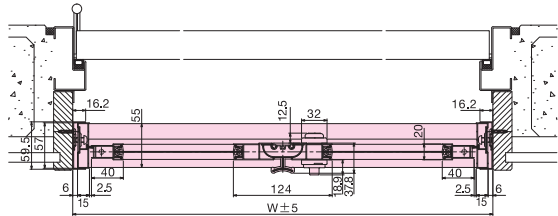

Vタイプ・VFタイプ・VVタイプ [縦断面図]

アルミパンチングHVタイプ

スチールメッシュタイプ

Vタイプ [横断面図]

アルミパンチングタイプ

スチールメッシュタイプ

VFタイプ [横断面図]

アルミパンチングタイプ

スチールメッシュタイプ

VVタイプ [横断面図]

アルミパンチングタイプ

スチールメッシュタイプ

ドアクローザーカバー

[縦断面図]

目かくしパネル

[縦断面図]

玄関段差用部材

[横断面図]