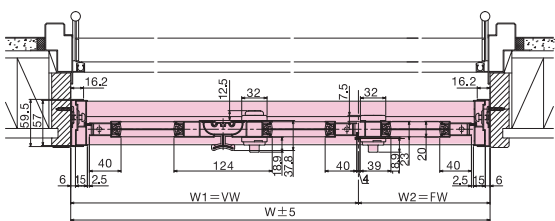

Vタイプ・VFタイプ・VVタイプ [縦断面図]

アルミパンチングHVタイプ

スチールメッシュタイプ

Vタイプ [横断面図]

アルミパンチングタイプ

スチールメッシュタイプ

VFタイプ [横断面図]

アルミパンチングタイプ

スチールメッシュタイプ

VVタイプ [横断面図]

アルミパンチングタイプ

スチールメッシュタイプ

ドアクローザーカバー

[縦断面図]

目かくしパネル

[縦断面図]

玄関段差用部材

[横断面図]