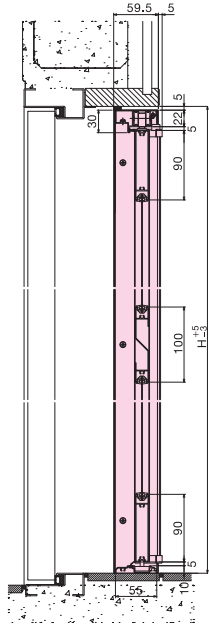

Vタイプ・VFタイプ・VVタイプ [縦断面図]

アルミパンチングHVタイプ

スチールメッシュタイプ

Vタイプ [横断面図]

アルミパンチングタイプ

スチールメッシュタイプ

VFタイプ [横断面図]

アルミパンチングタイプ

スチールメッシュタイプ

VVタイプ [横断面図]

アルミパンチングタイプ

スチールメッシュタイプ

ドアクローザーカバー

[縦断面図]

目かくしパネル

[縦断面図]

玄関段差用部材

[横断面図]