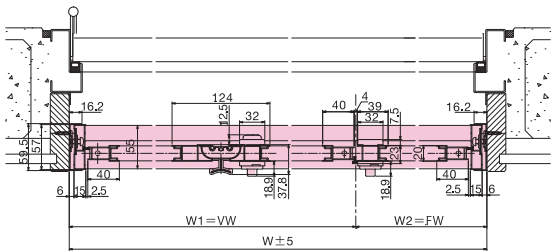

Vタイプ・VFタイプ・VVタイプ [縦断面図]

アルミパンチングHVタイプ

スチールメッシュタイプ

Vタイプ [横断面図]

アルミパンチングタイプ

スチールメッシュタイプ

VFタイプ [横断面図]

アルミパンチングタイプ

スチールメッシュタイプ

VVタイプ [横断面図]

アルミパンチングタイプ

スチールメッシュタイプ

ドアクローザーカバー

[縦断面図]

目かくしパネル

[縦断面図]

玄関段差用部材

[横断面図]