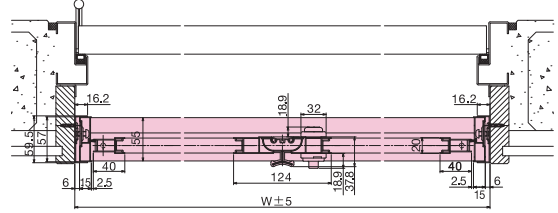

Vタイプ・VFタイプ・VVタイプ [縦断面図]

アルミパンチングHVタイプ

スチールメッシュタイプ

Vタイプ [横断面図]

アルミパンチングタイプ

スチールメッシュタイプ

VFタイプ [横断面図]

アルミパンチングタイプ

スチールメッシュタイプ

VVタイプ [横断面図]

アルミパンチングタイプ

スチールメッシュタイプ

ドアクローザーカバー

[縦断面図]

目かくしパネル

[縦断面図]

玄関段差用部材

[横断面図]