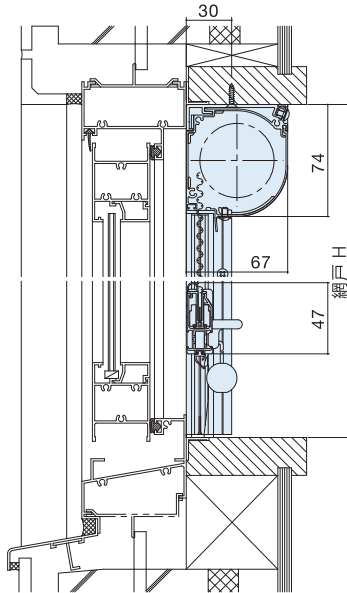

S型 (スプリングタイプ)

[縦断面納まり図]

ブラケット正面付け
取り付け例

[横断面納まり図]

(レール額縁止め)

[横断面納まり図]

(レール左: 正面付け / 右: 額縁止め)

レールの種類

額縁止めレール
<FS3>

正面付けレール
<GS3>