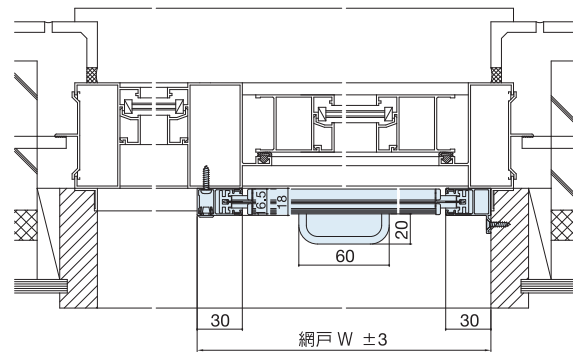

S型 (スプリングタイプ)

[縦断面納まり図]

ブラケット正面付け
取り付け例

[横断面納まり図]

(レール額縁止め)

[横断面納まり図]

(レール左: 正面付け / 右: 額縁止め)

レールの種類