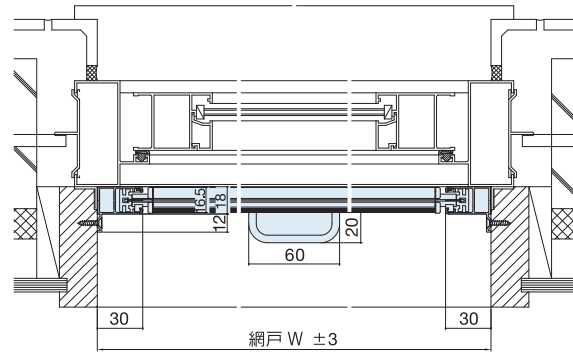

S型 (スプリングタイプ)

[縦断面納まり図]

ブラケット正面付け
取り付け例

[横断面納まり図]

(レール額縁止め)

[横断面納まり図]

(レール左: 正面付け / 右: 額縁止め)

レールの種類

額縁止めレール
<FS3>

正面付けレール
<GS3>