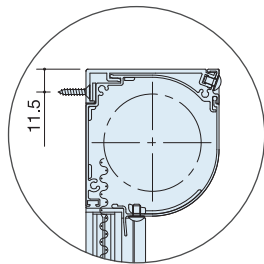

S型 (スプリングタイプ)

[縦断面納まり図]

ブラケット正面付け
取り付け例

[横断面納まり図]

(レール額縁止め)

[横断面納まり図]

(レール左: 正面付け / 右: 額縁止め)

レールの種類

額縁止めレール
<FS3>

正面付けレール
<GS3>