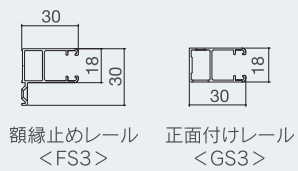

S型 (スプリングタイプ)

[縦断面納まり図]

ブラケット正面付け
取り付け例

[横断面納まり図]

(レール額縁止め)

[横断面納まり図]

(レール左: 正面付け / 右: 額縁止め)

レールの種類