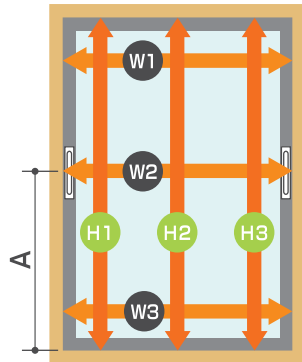

薄い

軽い

安心

高断熱

納まり図

S=1/5

[縦断面納まり図]

[横断面納まり図]

採寸方法

- 楽窓II が納まる額縁の内寸法6カ所(H1、H2、H3、W1、W2およびW3)を測ります。
- W・Hいずれも3ヶ所中最も小さい寸法で発注してください。(W・Hそれぞれの寸法差が3mm以上ある場合は、窓枠の修正が必要です)

価格表

パネル区分 Wmm Hmm	PC 2mm (透明)・4mm (中空)						PC 3mm (透明・マットグリーン・グレースモーク)					
	280 ~300	~400	~500	~600	~700	~750	280 ~300	~400	~500	~600	~700	~750
450~600	¥13,900	¥14,800	¥15,700	¥16,700	¥17,800	¥18,500	¥15,300	¥16,600	¥17,900	¥19,200	¥20,700	¥21,800
~700	¥14,400	¥15,400	¥16,400	¥17,400	¥18,600	¥19,400	¥16,000	¥17,500	¥18,800	¥20,300	¥21,900	¥23,100
~800	¥15,000	¥16,100	¥17,100	¥18,200	¥19,500	¥20,400	¥16,700	¥18,300	¥19,900	¥21,500	¥23,200	¥24,500
~900	¥15,900	¥17,100	¥18,200	¥19,400	¥20,700	¥21,700	¥17,800	¥19,600	¥21,200	¥23,000	¥24,800	¥26,300
~1000	¥16,500	¥17,900	¥19,100	¥20,300	¥21,700	¥22,800	¥18,600	¥20,600	¥22,400	¥24,300	¥26,300	¥27,900
~1100	¥17,100	¥18,500	¥19,800	¥21,100	¥22,600	¥23,700	¥19,400	¥21,500	¥23,400	¥25,400	¥27,500	¥29,300
~1200	¥17,900	¥19,400	¥20,800	¥22,200	¥23,700	¥24,900	¥20,400	¥22,600	¥24,700	¥26,800	¥29,100	¥31,000
~1300	¥18,600	¥20,200	¥21,600	¥23,100	¥24,700	¥26,000	¥21,200	¥23,600	¥25,800	¥28,100	¥30,500	¥32,600
~1350	¥19,200	¥20,800	¥22,300	¥23,900	¥25,600	¥26,900	¥21,900	¥24,400	¥26,800	¥29,200	¥31,800	¥34,000