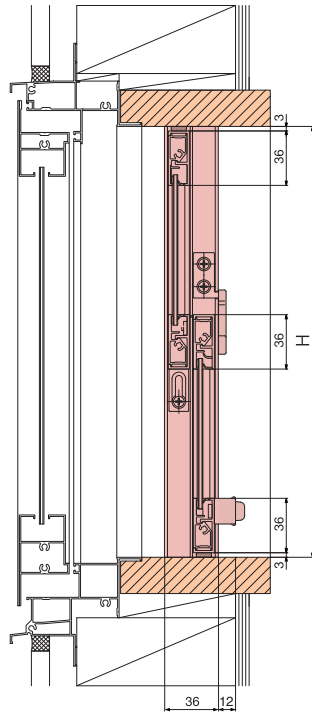

薄い

軽い

安心

高断熱

納まり図

S=1/5

[縦断面納まり図]

[横断面納まり図]

採寸方法

- 楽窓II が納まる額縁の内寸法6カ所(H1、H2、H3、W1、W2およびW3)を測ります。
- W・Hいずれも3ヶ所中最も小さい寸法で発注してください。(W・Hそれぞれの寸法差が3mm以上ある場合は、窓枠の修正が必要です)

価格表

パネル区分 Wmm Hmm	PC 2mm (透明)・4mm (中空)						PC 3mm (透明・マットグリーン・グレースモーク)					
	280 ~300	~400	~500	~600	~700	~750	280 ~300	~400	~500	~600	~700	~750
450~600	¥13,900	¥14,800	¥15,700	¥16,700	¥17,800	¥18,500	¥15,300	¥16,600	¥17,900	¥19,200	¥20,700	¥21,800
~700	¥14,400	¥15,400	¥16,400	¥17,400	¥18,600	¥19,400	¥16,000	¥17,500	¥18,800	¥20,300	¥21,900	¥23,100
~800	¥15,000	¥16,100	¥17,100	¥18,200	¥19,500	¥20,400	¥16,700	¥18,300	¥19,900	¥21,500	¥23,200	¥24,500
~900	¥15,900	¥17,100	¥18,200	¥19,400	¥20,700	¥21,700	¥17,800	¥19,600	¥21,200	¥23,000	¥24,800	¥26,300
~1000	¥16,500	¥17,900	¥19,100	¥20,300	¥21,700	¥22,800	¥18,600	¥20,600	¥22,400	¥24,300	¥26,300	¥27,900
~1100	¥17,100	¥18,500	¥19,800	¥21,100	¥22,600	¥23,700	¥19,400	¥21,500	¥23,400	¥25,400	¥27,500	¥29,300
~1200	¥17,900	¥19,400	¥20,800	¥22,200	¥23,700	¥24,900	¥20,400	¥22,600	¥24,700	¥26,800	¥29,100	¥31,000
~1300	¥18,600	¥20,200	¥21,600	¥23,100	¥24,700	¥26,000	¥21,200	¥23,600	¥25,800	¥28,100	¥30,500	¥32,600
~1350	¥19,200	¥20,800	¥22,300	¥23,900	¥25,600	¥26,900	¥21,900	¥24,400	¥26,800	¥29,200	¥31,800	¥34,000