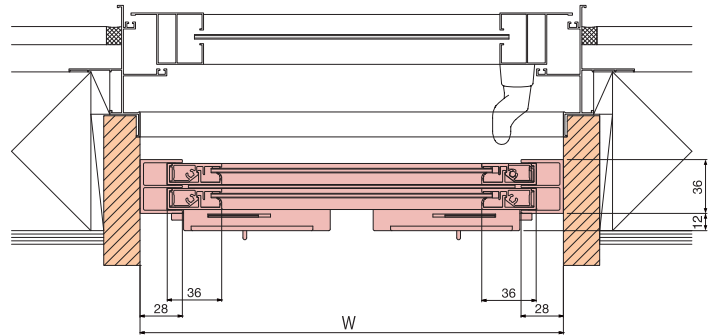

薄い

軽い

安心

高断熱

納まり図

S=1/5

[縦断面納まり図]

[横断面納まり図]

採寸方法

- 楽窓II が納まる額縁の内寸法6カ所(H1、H2、H3、W1、W2およびW3)を測ります。
- W・Hいずれも3ヶ所中最も小さい寸法で発注してください。(W・Hそれぞれの寸法差が3mm以上ある場合は、窓枠の修正が必要です)

価格表

パネル区分 Wmm Hmm	PC 2mm (透明)・4mm (中空)						PC 3mm (透明・マットグリーン・グレースモーク)					
	280 ~300	~400	~500	~600	~700	~750	280 ~300	~400	~500	~600	~700	~750
450~600	¥13,900	¥14,800	¥15,700	¥16,700	¥17,800	¥18,500	¥15,300	¥16,600	¥17,900	¥19,200	¥20,700	¥21,800
~700	¥14,400	¥15,400	¥16,400	¥17,400	¥18,600	¥19,400	¥16,000	¥17,500	¥18,800	¥20,300	¥21,900	¥23,100
~800	¥15,000	¥16,100	¥17,100	¥18,200	¥19,500	¥20,400	¥16,700	¥18,300	¥19,900	¥21,500	¥23,200	¥24,500
~900	¥15,900	¥17,100	¥18,200	¥19,400	¥20,700	¥21,700	¥17,800	¥19,600	¥21,200	¥23,000	¥24,800	¥26,300
~1000	¥16,500	¥17,900	¥19,100	¥20,300	¥21,700	¥22,800	¥18,600	¥20,600	¥22,400	¥24,300	¥26,300	¥27,900
~1100	¥17,100	¥18,500	¥19,800	¥21,100	¥22,600	¥23,700	¥19,400	¥21,500	¥23,400	¥25,400	¥27,500	¥29,300
~1200	¥17,900	¥19,400	¥20,800	¥22,200	¥23,700	¥24,900	¥20,400	¥22,600	¥24,700	¥26,800	¥29,100	¥31,000
~1300	¥18,600	¥20,200	¥21,600	¥23,100	¥24,700	¥26,000	¥21,200	¥23,600	¥25,800	¥28,100	¥30,500	¥32,600
~1350	¥19,200	¥20,800	¥22,300	¥23,900	¥25,600	¥26,900	¥21,900	¥24,400	¥26,800	¥29,200	¥31,800	¥34,000